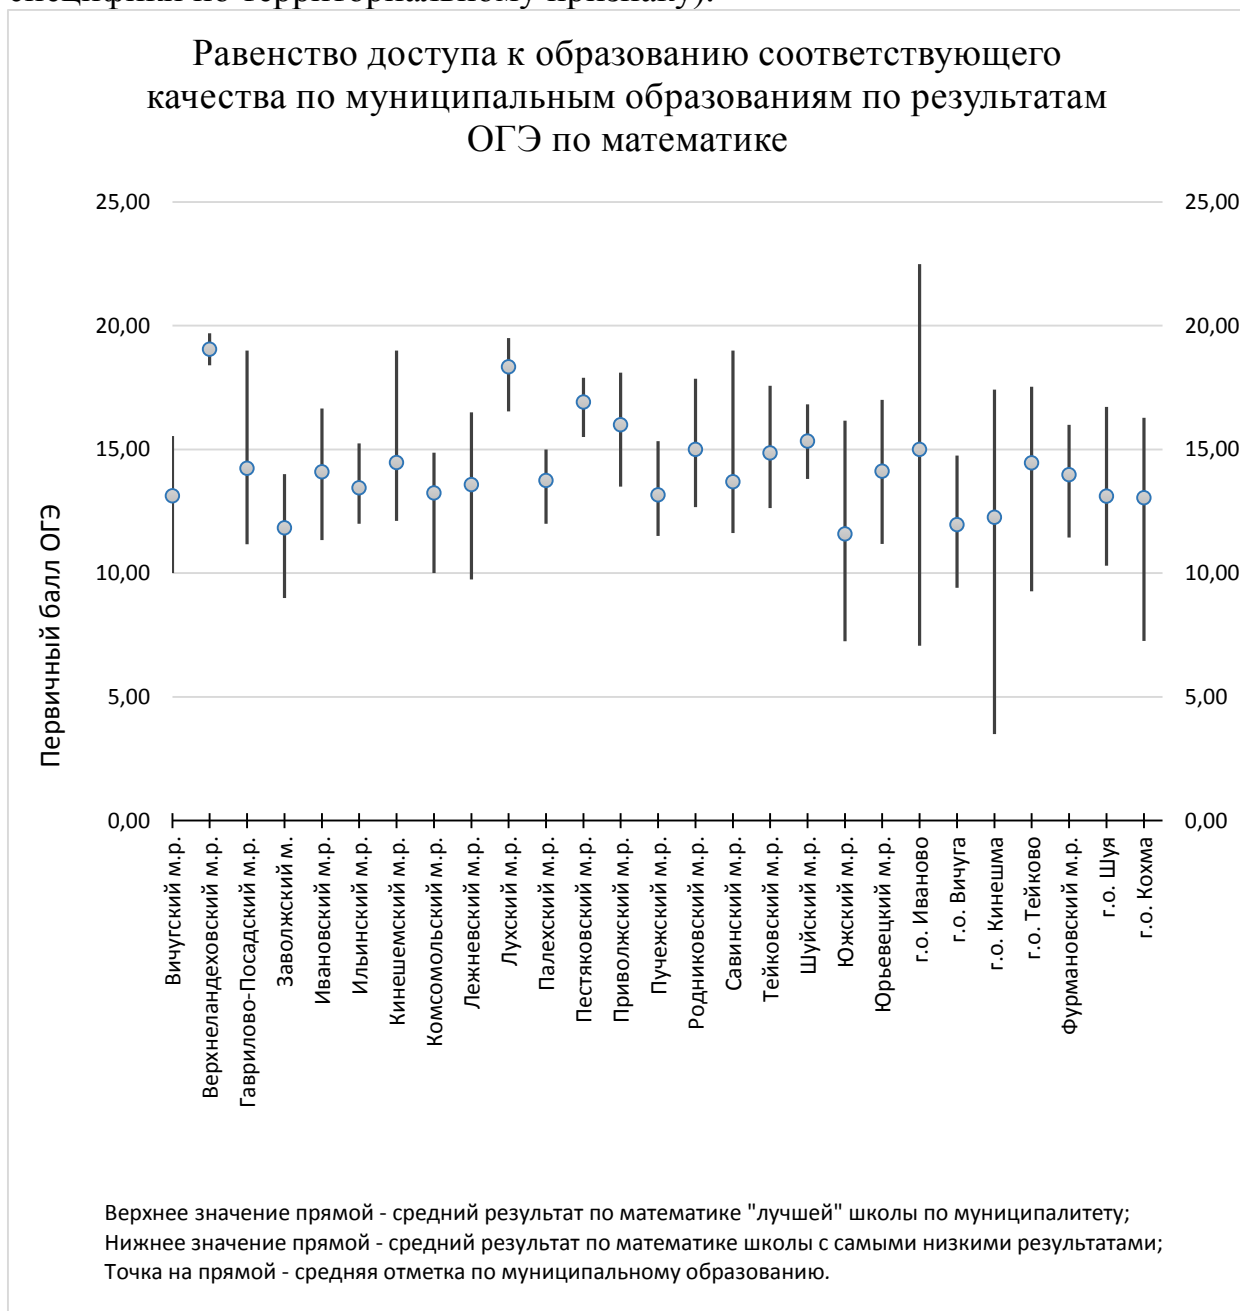

**Областное государственное бюджетное учреждение
«Ивановский региональный центр оценки качества образования»**

**Справка по результатам проведения анализа разброса средних
баллов ОГЭ по математике**

Проведен мониторинг разброса средних первичных баллов ОГЭ по математике по школам каждого муниципалитета (с учетом локальной специфики по территориальному признаку).

Результаты мониторинга указывают на достаточно большой разброс в уровнях подготовки выпускников в образовательных организациях г.о.Иваново, Кинешма, Кохма, Южском м.р.